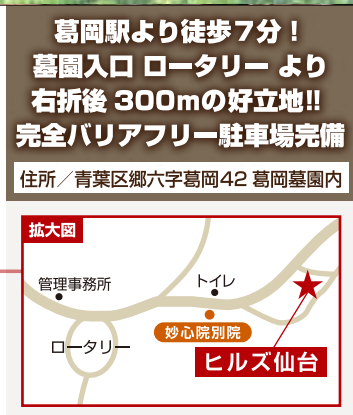

## ヒルズ仙台永代供養墓 やすらぎの碑

葛岡 市営墓園で墓じまいをお考えの方 最終埋葬先として

個人でもご夫婦でも**永久のやすらぎの場**として

■合葬墓タイプ

1霊 **20** (税込) 万円より

■棚置き収納タイプ

1霊 **30** (税込) 万円より

四季折々の植物で訪れる人々を魅了する解放感に満ちた総合型公園墓地です!